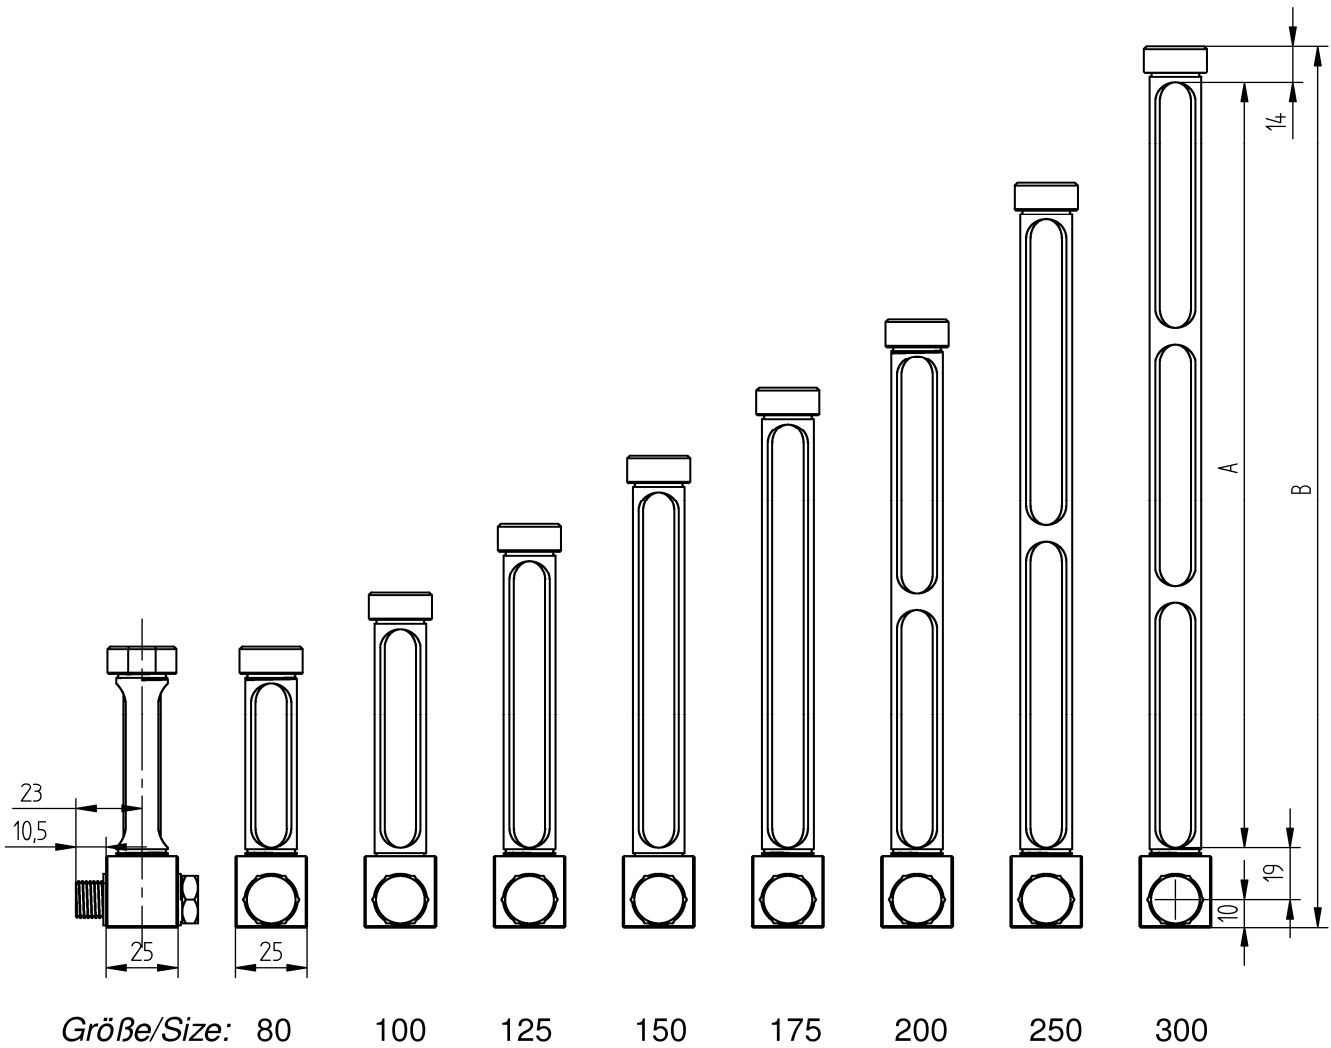

INOX Liquid Level Indicators Stainless Steel 316L Dimension Table Horizontal Style "R"

Important : ! For Ordering use Type Coding !

Nominal size [mm]	A [mm] $\pm 0,5$ Visible window	B [mm] $+2 / -0$ Total length
80	60	113
100	80	133
125	105	158
150	130	183
175	155	208
200	180	233
250	230	283
300	280	323